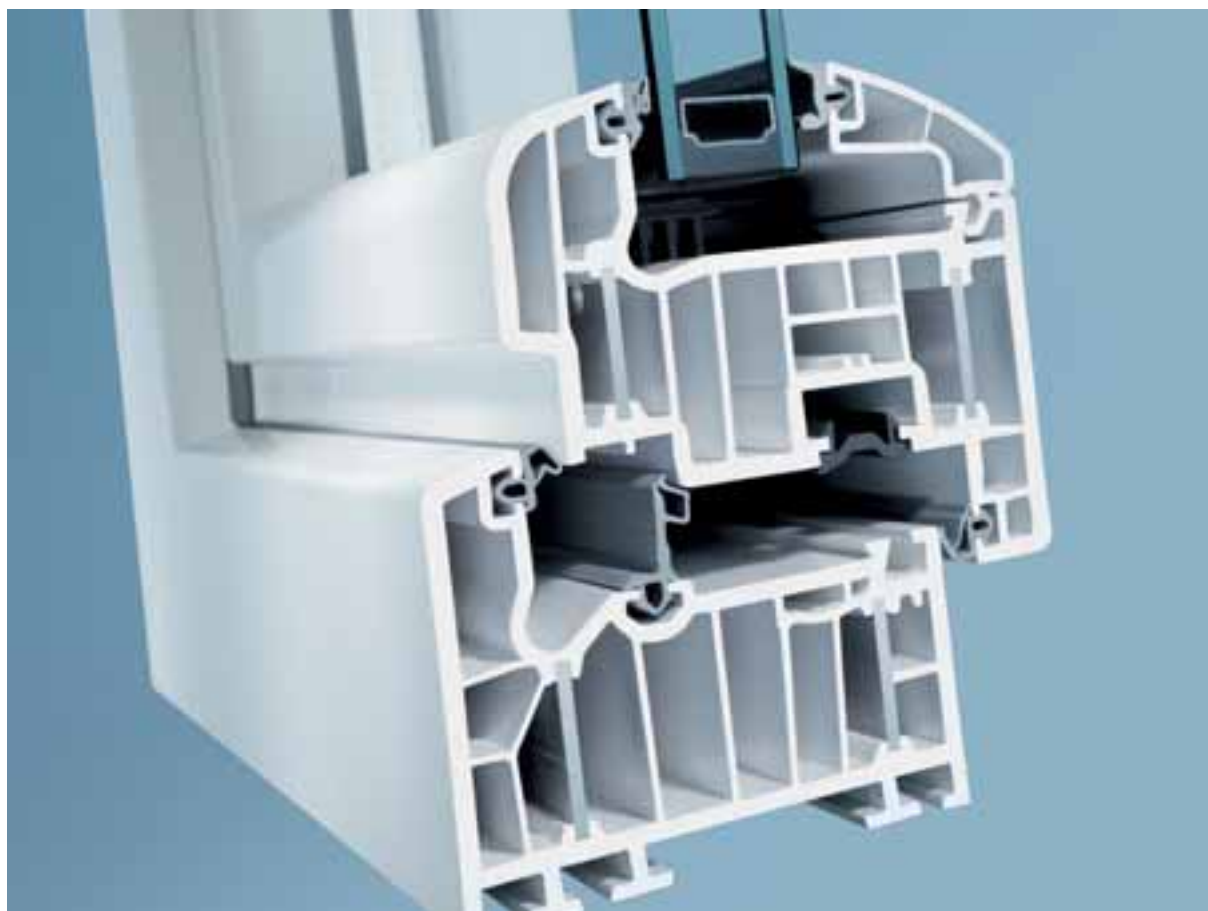

Fensterbeschläge
Aluminium-Beschlag
VarioTec-Beschlag

Thermo 8

- Hochwärmedämmtes innovatives Fenster-System mit Aluminium-Verbund-Profilen
- Mit dem 8-Kammer-Profil werden optimale Wärmedämmwerte $U_w \leq 0,9$ erzielt
- Drei Dichtungsebenen sorgen für sicheren Schutz gegen Wind, Regen und Schall
- Hoher Sicherheitsfaktor und Einbruchschutz durch erhöhte Bautiefe und Sicherheitsbeschläge
- Die schaum- und stahlfreien Profile sind zu 100 % recyclebar und vermeiden Wärmebrücken