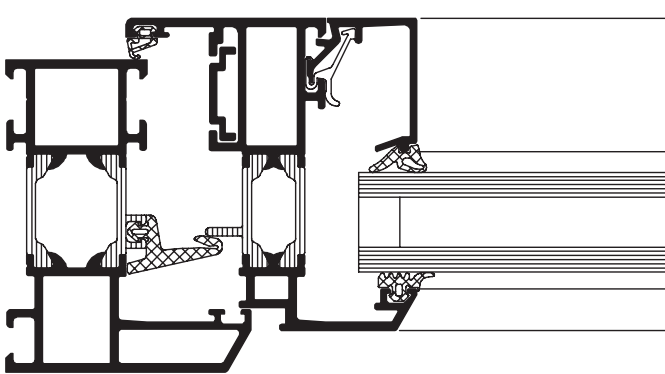

Royal S 65AK

Wärmegeädmmtes
Aluminium-Fenster Royal S 65AK

- Modernes Aluminium-System für stilgerechte Optik
- Die identischen Außenmaße und die gleiche Optik zur Serie Royal S 65AK.HI ermöglichen eine problemlose Kombination beider Profile
- Besonders geeignet für die Renovation