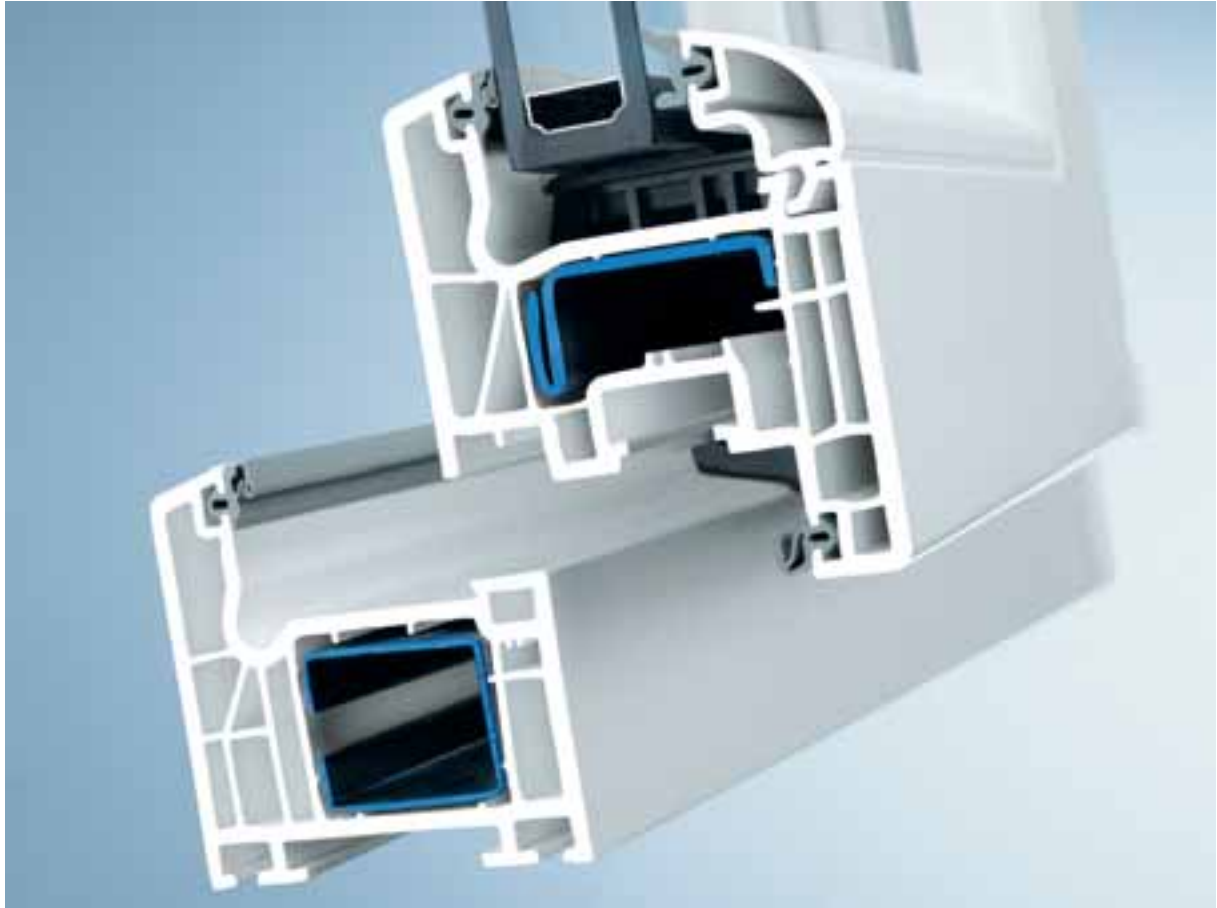

Corona S Classic

- Sicherheit serienmäßig durch modifizierten Beschlag VarioTec SF1 Extra
- Stilgerechtes Design: flächenversetzter Flügel mit klassischem Profil – für eine zeitlose Optik
- Energiesparen durch standardmäßiges Wärmeschutzglas SchücoTherm Ultra 1.1 und die bewährte 5-Kammer-Konstruktion
- Umlaufend eingebaute korrosiongeschützte Stahlprofile sorgen für Stabilität und Sicherheit
- Die geschlossene Beschlagsnut im Blendrahmen ermöglicht problemlose Reinigung