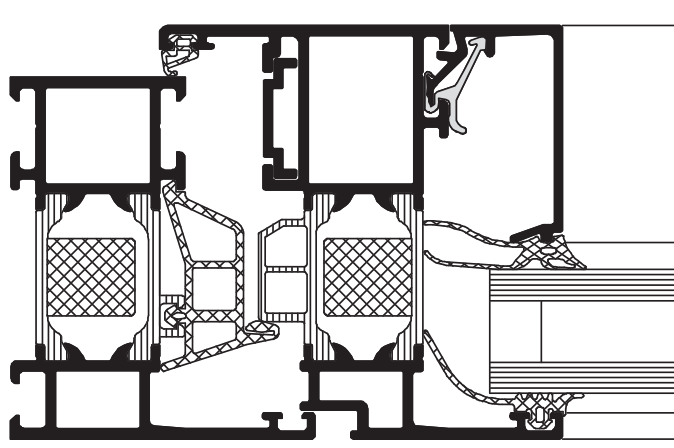

Royal S 70.HI

Hochwärmedämmtes Aluminium-Fenster Royal S 70.HI

- Beste Wärmedämmeigenschaften werden erzielt durch
  - Anlagefahnen der Glasdichtung
  - zusätzliche ISO-Kammern
  - das großvolumige Mitteldichtungs-System
  - innovative Schaum-Verbund-Isolierstege
- Die identischen Außenmaße und die gleiche Optik zur Serie Royal S 65 / S 70 ermöglichen ein problemloses Nachrüsten und Renovieren