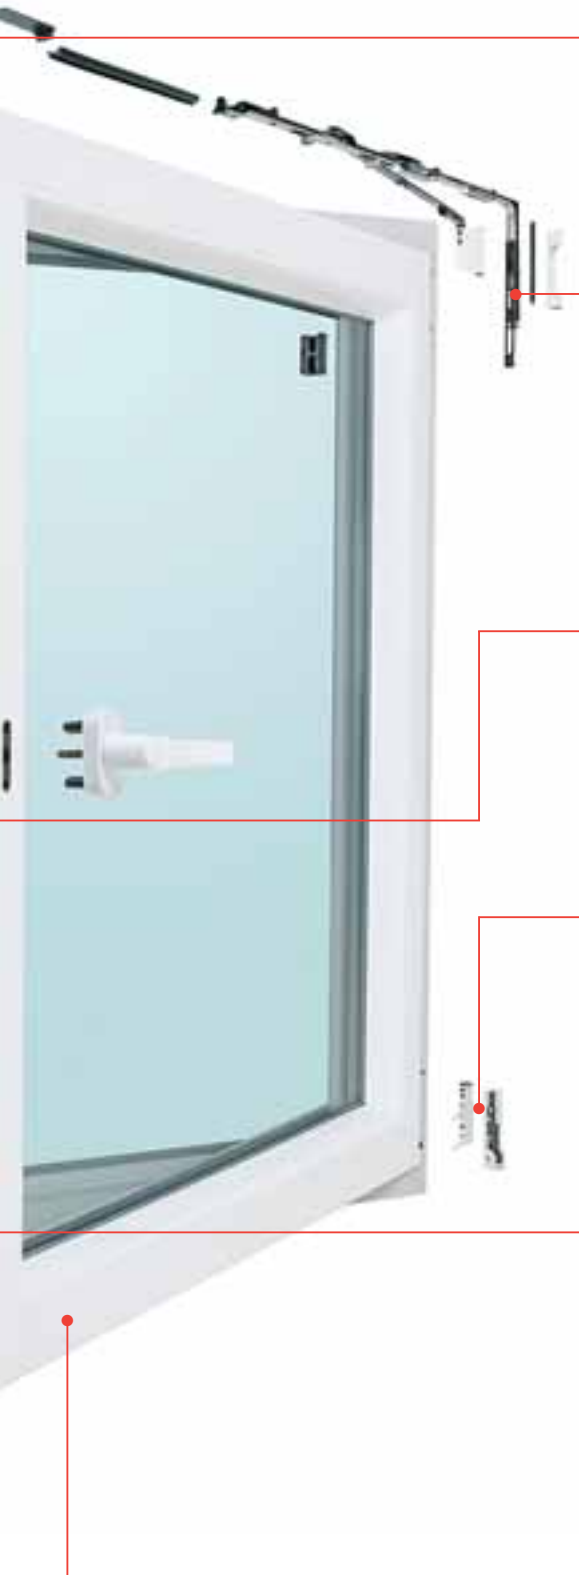

Eckumlenkung:

Standardmäßig hohe Sicherheit durch Pilzkopfverriegelung. Einsetzbar bei allen Sicherheitsklassen bis WK 2.