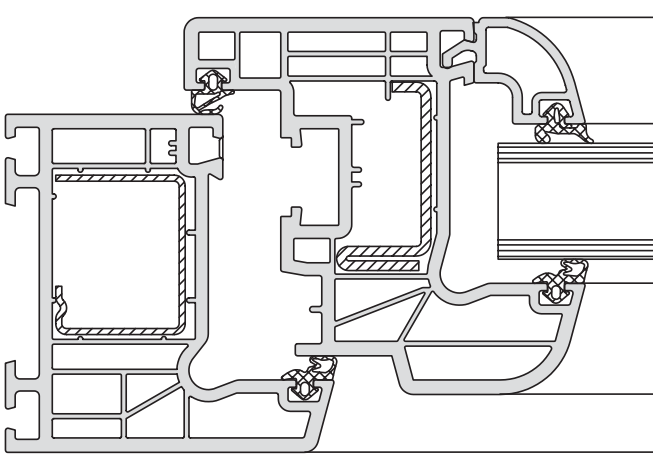

Corona S Rondo

- Sicherheit serienmäßig durch modifizierten Beschlag VarioTec SF1 Extra
- Stilgerechtes Design: Der viertelflächenversetzte Flügel mit abgerundeten Profilkanten unterstützt die harmonische Form des Fensters
- Energiesparen durch standardmäßiges Wärmeschutzglas SchücoTherm Ultra 1.1 und die bewährte 5-Kammer-Konstruktion
- Umlaufend eingebaute korrosionsgeschützte Stahlprofile sorgen für Stabilität und Sicherheit
- Die geschlossene Beschlagsnut im Blendrahmen ermöglicht problemlose Reinigung