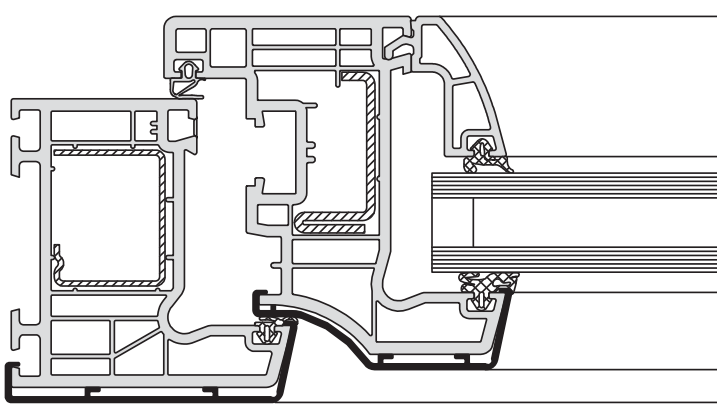

Corona CT 70 Plus

- Kunststoff-Fenster mit Aluminium-Deckschale schaffen außen hochwertige Aluminium-Optik, innen Wärme
- Drei attraktive Profilformen – Cava, Rondo, Classic – bieten individuelle Lösungen für jede Architektur
- Die hochwertige Pulverbeschichtung der Deckschalen ist besonders pflegeleicht und in allen Farben der Schüco-Farbpalette lieferbar
- Durch die 5-Kammer-Konstruktion werden optimale Wärmedämmung $U_w \leq 1,4$, Stabilität, Heizkostenreduzierung und Langlebigkeit erreicht