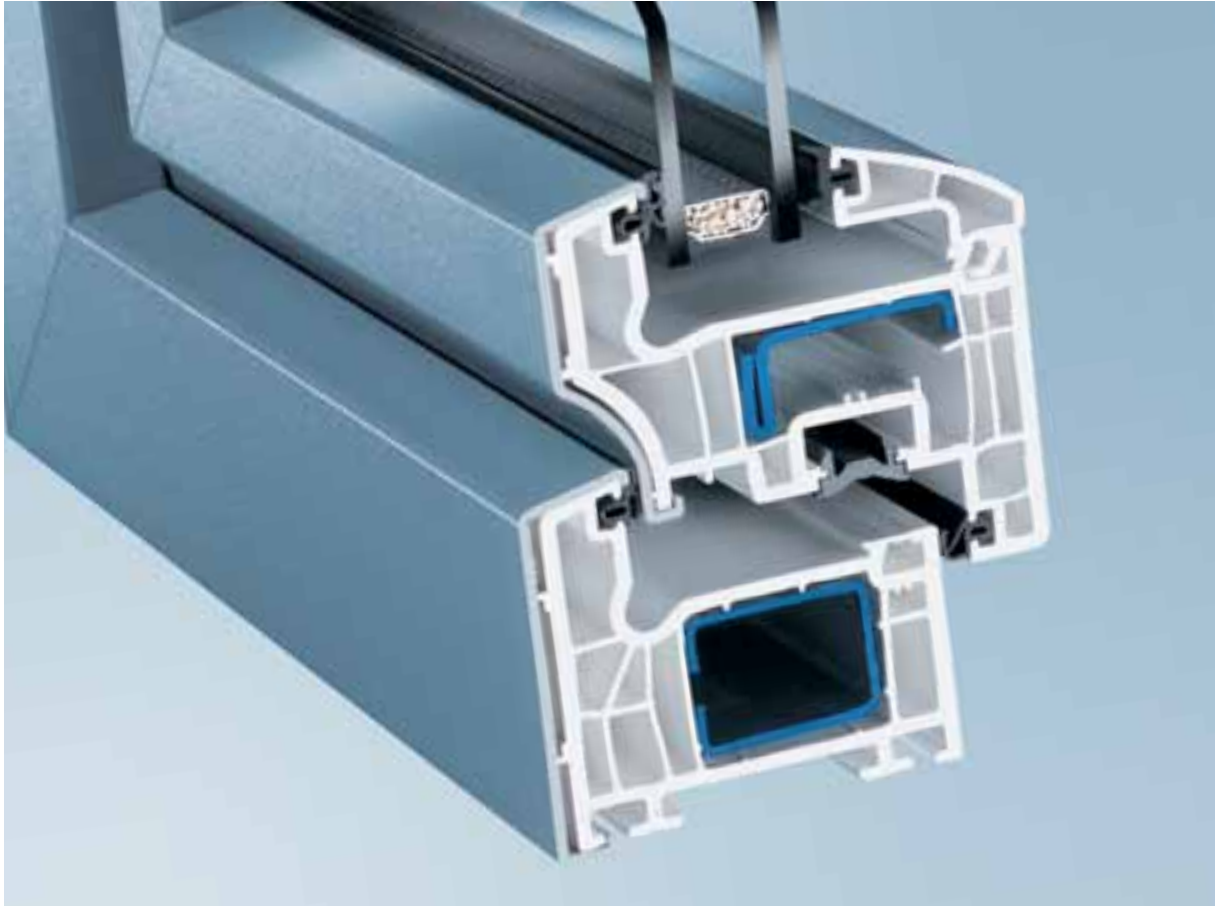

Corona CT 70 Plus

- Kunststoff-Fenster mit Aluminium-Deckschale schaffen außen hochwertige Aluminium-Optik, innen Wärme
- Drei attraktive Profilformen – Cava, Rondo, Classic – bieten individuelle Lösungen für jede Architektur
- Die hochwertige Pulverbeschichtung der Deckschalen ist besonders pflegeleicht und in allen Farben der Schüco-Farbpalette lieferbar
- Durch die 5-Kammer-Konstruktion werden optimale Wärmedämmung $U_w \leq 1,4$, Stabilität, Heizkostenreduzierung und Langlebigkeit erreicht