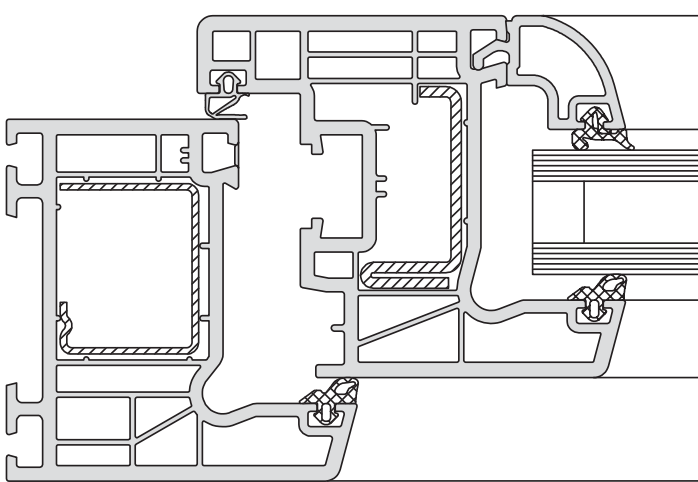

Corona S Classic

- Sicherheit serienmäßig durch modifizierten Beschlag VarioTec SF1 Extra
- Stilgerechtes Design: flächenversetzter Flügel mit klassischem Profil – für eine zeitlose Optik
- Energiesparen durch standardmäßiges Wärmeschutzglas SchücoTherm Ultra 1.1 und die bewährte 5-Kammer-Konstruktion
- Umlaufend eingebaute korrosiongeschützte Stahlprofile sorgen für Stabilität und Sicherheit
- Die geschlossene Beschlagsnut im Blendrahmen ermöglicht problemlose Reinigung