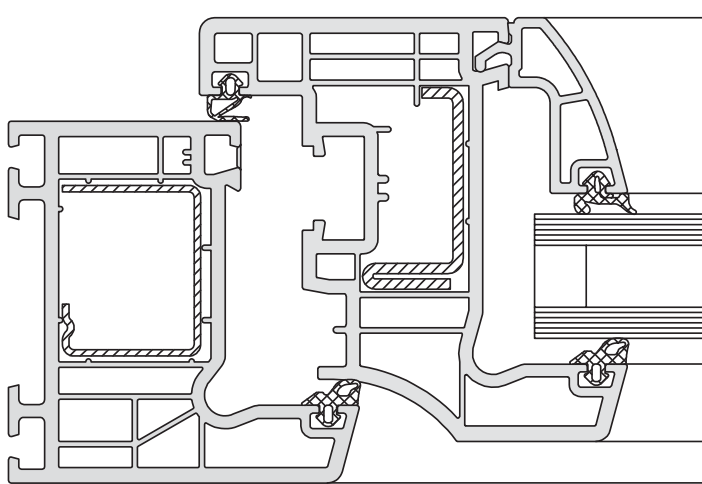

Corona S Cava

- Sicherheit serienmäßig durch modifizierten Beschlag VarioTec SF1 Extra
- Stilgerechtes Design: Die außenseitig unterschrittene Flügelgeometrie setzt optisch besondere Akzente
- Energiesparen durch standardmäßiges Wärmeschutzglas SchücoTherm Ultra 1.1 und die bewährte 5-Kammer-Konstruktion
- Umlaufend eingebaute korrosionsgeschützte Stahlprofile sorgen für Stabilität und Sicherheit
- Die geschlossene Beschlagsnut im Blendrahmen ermöglicht problemlose Reinigung