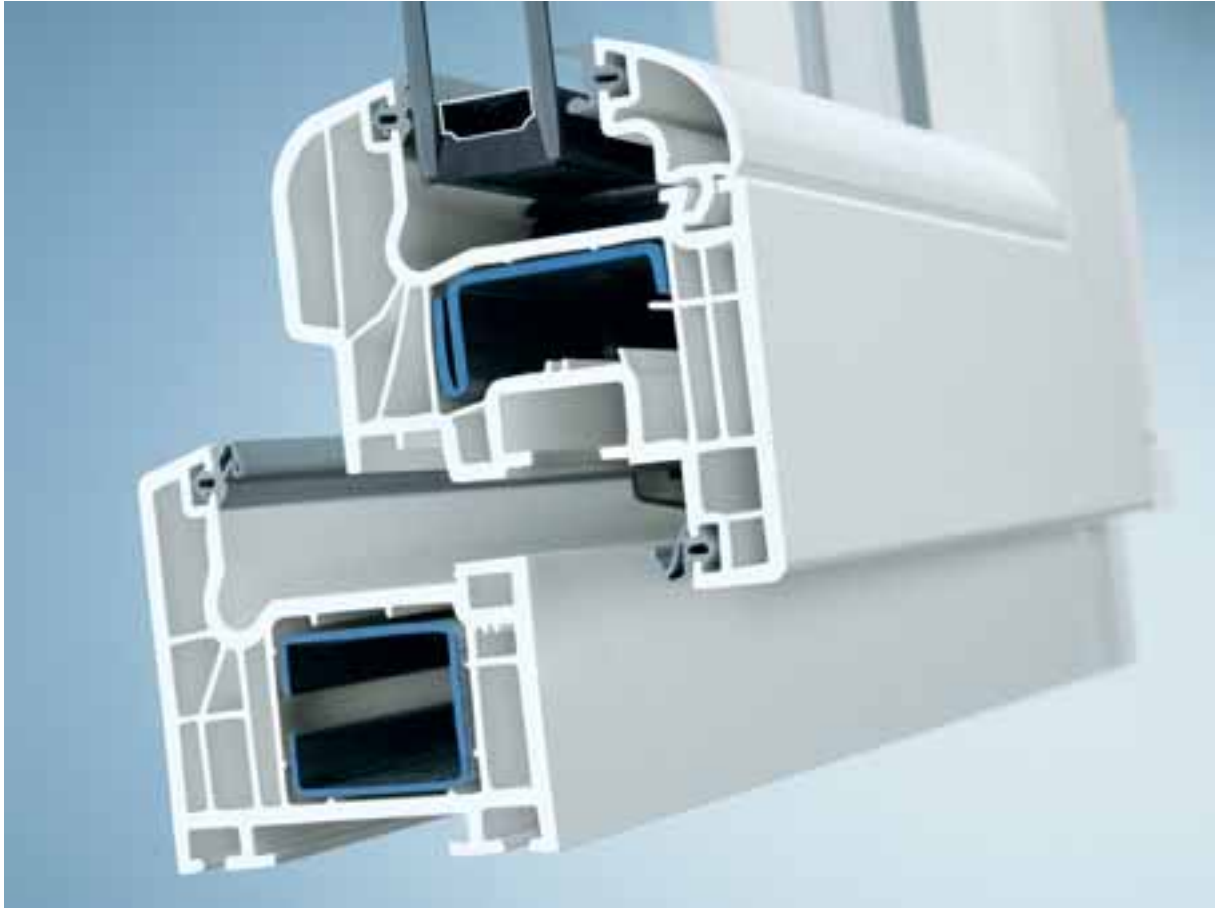

Corona S Rondo

- Sicherheit serienmäßig durch modifizierten Beschlag VarioTec SF1 Extra
- Stilgerechtes Design: Der viertelflächenversetzte Flügel mit abgerundeten Profilkanten unterstützt die harmonische Form des Fensters
- Energiesparen durch standardmäßiges Wärmeschutzglas SchücoTherm Ultra 1.1 und die bewährte 5-Kammer-Konstruktion
- Umlaufend eingebaute korrosionsgeschützte Stahlprofile sorgen für Stabilität und Sicherheit
- Die geschlossene Beschlagsnut im Blendrahmen ermöglicht problemlose Reinigung