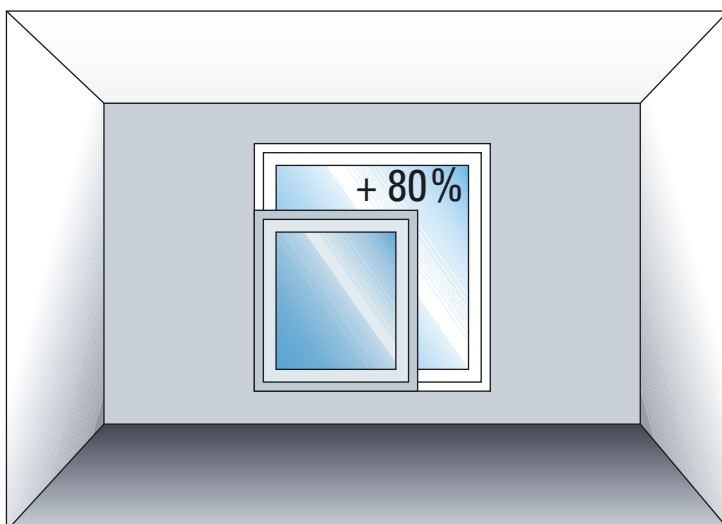

Corona SI 82+ Profile

1. 1 8-Kammer-Profilsystem mit höchsten Dämmeigenschaften.
2. 2 Konstruktive Intelligenz: Stahl- und dämmschaumfreie Rahmenkonzeptionen vermeiden Wärmebrücken und sind voll recyclingfähig.
3. 3 Drei Dichtungsebenen geben optimalen Schutz gegen Wind, Regen und Schall. Silbergraue Dichtungen, weiße Profile für dezente Optik.
4. 4 Schlanke Ansichtsbreiten – optimale Lichtausbeute.
5. 5 Softform-Design für höchste Ansprüche an harmonische Gestaltung.
6. 6 Hohe statische Sicherheit durch Aluminium-Verbund-Technologie.

- Standardfenster
   $U_w = 1,4 \text{ W}/(\text{m}^2\text{K})$
- Thermo 8-Fenster
   $U_w = 0,84 \text{ W}/(\text{m}^2\text{K})$

80% mehr Licht beim Bauen mit Thermo 8 bei gleichem Wärmeschutzniveau (gemäß Energie-Einsparverordnung).