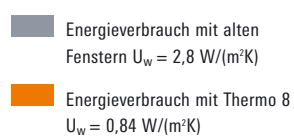

Neben der innovativen Profilvertechnologie bieten Ihnen Thermo 8-Energiespar-Fenster die Vorteile hohen Schall- und Witterungsschutzes durch 3 unabhängige Dichtungsebenen. Die guten Wärmedämmeigenschaften machen Thermo 8-Energiespar-Fenster zu exklusiven Wohlfühlfenstern – denn die innenseitige Rahmentemperatur sinkt selbst im strengsten Winter nicht fühlbar unter die Innenraum-Temperatur. Zug- und Kondensaterscheinungen werden so dauerhaft wirksam vermieden.

Besondere Beachtung verdient die Sicherheit: Neben der hohen Widerstandsfähigkeit des Verbundwerkstoffes bieten Thermo 8-Energiespar-Fenster eine überdurchschnittliche Bautiefe mit weit innenliegenden Beschlägen. Hier finden Langfinger wenig Ansatzpunkte für ihr Treiben. Trotz bester Wärmedämmeigen-

schaften bleiben die Rahmenprofile elegant und schmal und bringen viel Licht und Helligkeit in Ihre Räume. Mit Thermo 8-Energiespar-Fenstern können Sie – besonders im Neubau – Ihre Fenster großzügiger, lichtfreundlicher und damit heller planen. Die Fensterflächen können bis zu 80% vergrößert werden – alles bei Einhaltung der gesetzlichen Wärmeschutzauflagen.

22% weniger Energieverbrauch mit Thermo 8-Fenstern in einem typischen Einfamilienhaus.