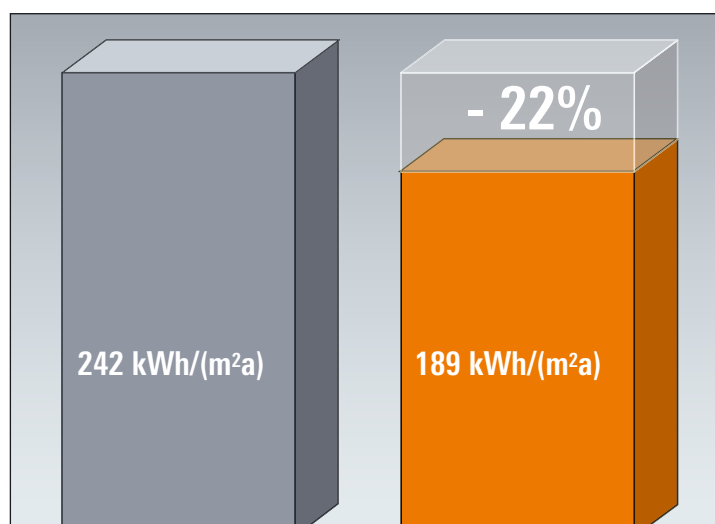

22% weniger Energieverbrauch mit Thermo 8-Fenstern in einem typischen Einfamilienhaus.